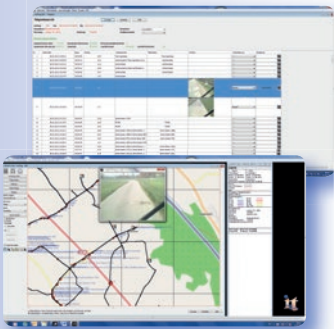

PORTUS Soft- und Hardware

- PORTUS: info-tech System mit hochflexibler Software u. praxisgerechter, moderner Hardware
- flexible Allround-Hardware mit Touchbedienung
- auch kundenseitig vorhandene Hardware nutzbar
- einfache logische Bedienung der Soft- und Hardware
- Telematik und Mobilität im Personalbereich

- Kundenspezifische, individuelle Menüs mittels Software realisierbar
- dokumentieren und sichern von Tätigkeiten, Zuständen und Ereignissen
- universelle Dokumentation von Arbeits- und Prüfvorgängen
- nutzbar auch als Bordcomputer

info-tech App

PORTUS Soft- und Hardware

Anwendungsmöglichkeiten und schnelles, übersichtliches Reporting:

Straßenkontrolle

Spielplatzkontrolle

Baumkontrolle

Kontrolle Papierkorbentleerung

**PORTUS von
info-tech ist
kinderleicht
einfach
superschnell
informativ**