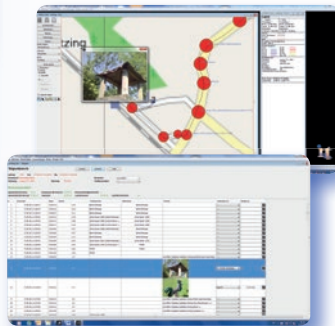

- Kundenspezifische, individuelle Menüs mittels Software realisierbar
- dokumentieren und sichern von Tätigkeiten, Zuständen und Ereignissen
- universelle Dokumentation von Arbeits- und Prüfvorgängen
- nutzbar auch als Bordcomputer

info-tech App

PORTUS Soft- und Hardware

Anwendungsmöglichkeiten und schnelles, übersichtliches Reporting:

Straßenkontrolle

Spielplatzkontrolle

Baumkontrolle

Kontrolle Papierkorbentleerung

**PORTUS von
info-tech ist
kinderleicht
einfach
superschnell
informativ**