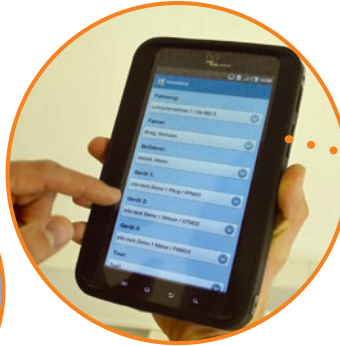

PORTUS Soft- und Hardware

- PORTUS: info-tech System mit hochflexibler Software u. praxisgerechter, moderner Hardware
- flexible Allround-Hardware mit Touchbedienung
- auch kundenseitig vorhandene Hardware nutzbar
- einfache logische Bedienung der Soft- und Hardware
- Telematik und Mobilität im Personalbereich

- Kundenspezifische, individuelle Menüs mittels Software realisierbar
- dokumentieren und sichern von Tätigkeiten, Zuständen und Ereignissen
- universelle Dokumentation von Arbeits- und Prüfvorgängen
- nutzbar auch als Bordcomputer

info-tech App

PORTUS Soft- und Hardware

Anwendungsmöglichkeiten und schnelles, übersichtliches Reporting:

Straßenkontrolle

Spielplatzkontrolle

Baumkontrolle

Kontrolle Papierkorbentleerung

**PORTUS von
info-tech ist
kinderleicht
einfach
superschnell
informativ**