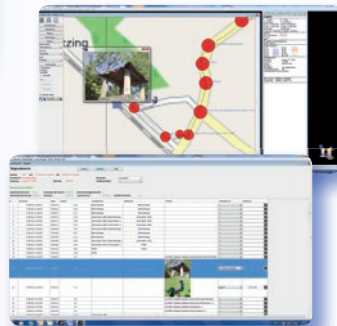

- Kundenspezifische, individuelle Menüs mittels Software realisierbar
- dokumentieren und sichern von Tätigkeiten, Zuständen und Ereignissen
- universelle Dokumentation von Arbeits- und Prüfvorgängen
- nutzbar auch als Bordcomputer

info-tech App

PORTUS Soft- und Hardware

Anwendungsmöglichkeiten und schnelles, übersichtliches Reporting:

Straßenkontrolle

Spielplatzkontrolle

Baumkontrolle

Kontrolle Papierkorbentleerung

**PORTUS von
info-tech ist
kinderleicht
einfach
superschnell
informativ**