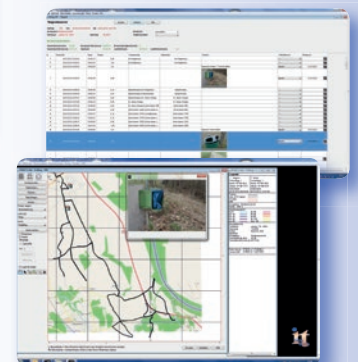

PORTUS Soft- und Hardware

- PORTUS: info-tech System mit hochflexibler Software u. praxisgerechter, moderner Hardware
- flexible Allround-Hardware mit Touchbedienung
- auch kundenseitig vorhandene Hardware nutzbar
- einfache logische Bedienung der Soft- und Hardware
- Telematik und Mobilität im Personalbereich

- Kundenspezifische, individuelle Menüs mittels Software realisierbar
- dokumentieren und sichern von Tätigkeiten, Zuständen und Ereignissen
- universelle Dokumentation von Arbeits- und Prüfvorgängen
- nutzbar auch als Bordcomputer

info-tech App

PORTUS Soft- und Hardware

Anwendungsmöglichkeiten und schnelles, übersichtliches Reporting:

Straßenkontrolle

Spielplatzkontrolle

Baumkontrolle

Kontrolle Papierkorbentleerung

**PORTUS von
info-tech ist
kinderleicht
einfach
superschnell
informativ**