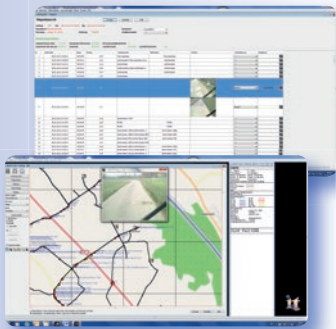

PORTUS Soft- und Hardware

- PORTUS: info-tech System mit hochflexibler Software u. praxisgerechter, moderner Hardware
- flexible Allround-Hardware mit Touchbedienung
- auch kundenseitig vorhandene Hardware nutzbar
- einfache logische Bedienung der Soft- und Hardware
- Telematik und Mobilität im Personalbereich

- Kundenspezifische, individuelle Menüs mittels Software realisierbar
- dokumentieren und sichern von Tätigkeiten, Zuständen und Ereignissen
- universelle Dokumentation von Arbeits- und Prüfvorgängen
- nutzbar auch als Bordcomputer

info-tech App

PORTUS Soft- und Hardware

Anwendungsmöglichkeiten und schnelles, übersichtliches Reporting:

Straßenkontrolle

Spielplatzkontrolle

Baumkontrolle

Kontrolle Papierkorbentleerung

**PORTUS von
info-tech ist
kinderleicht
einfach
superschnell
informativ**